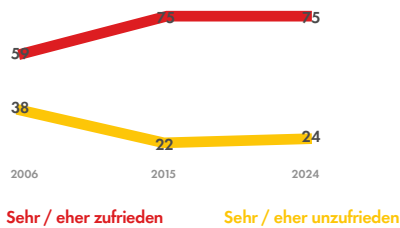

Zufriedenheit mit der Demokratie stabil hoch