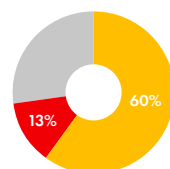

## Die Sicht der Jugendlichen auf die Weltlage

Deutschland braucht starke NATO

Westl. Modell lässt sich nicht einfach übertragen

D sollte Leid Palästinenser mehr anerkennen

RUS muss für Angriff auf UKR bestraft werden