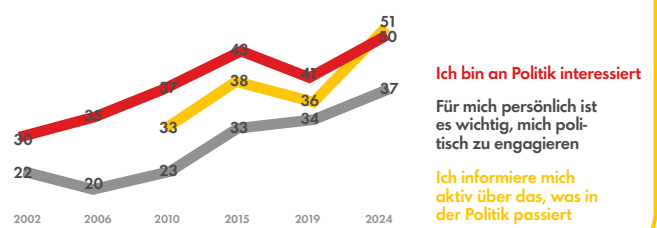

Interesse an Politik

Die Sicht der Jugendlichen auf die Weltlage

Deutschland braucht starke NATO

Westl. Modell lässt sich nicht einfach übertragen

D sollte Leid Palästinenser mehr anerkennen

RUS muss für Angriff auf UKR bestraft werden

D sollte UKR weiter militärisch unterstützen

D hat eine besondere Verpflichtung ggü Israel