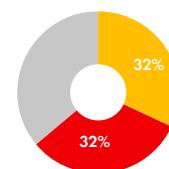

D hat eine besondere Verpflichtung ggü Israel