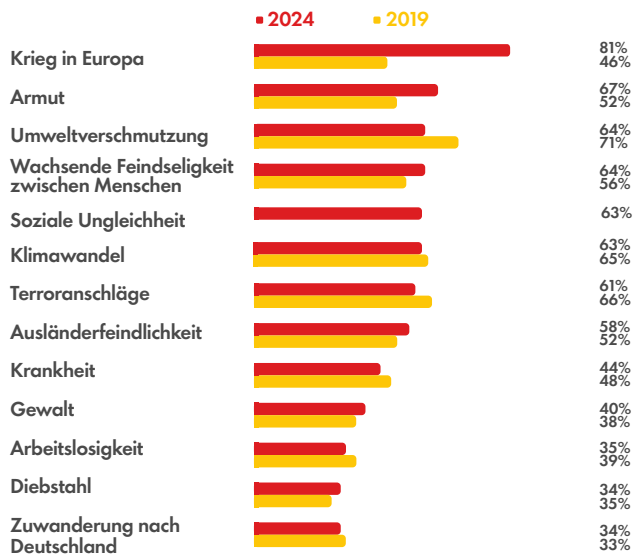

# 19. Shell Jugendstudie – Jugend 2024

Politik

## Jugendliche haben Angst vor...

## Jugendliche positionieren sich im Durchschnitt leicht links

Wie würdest du selbst deine politischen Anschauungen einstufen?

Mit einem Mittelwert von 5,3 stufen sich die Jugendlichen im Durchschnitt leicht links von der Mitte (6) ein. Junge Frauen positionieren sich im Schnitt bei 5,0, junge Männer bei 5,6.