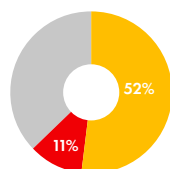

D sollte Leid Palästinenser mehr anerkennen