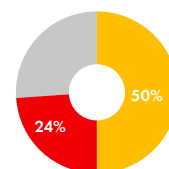

## Die Sicht der Jugendlichen auf die Weltlage

Deutschland braucht starke NATO

Westl. Modell lässt sich nicht einfach übertragen

D sollte Leid Palästinenser mehr anerkennen

RUS muss für Angriff auf UKR bestraft werden