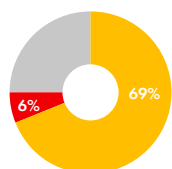

Die Sicht der Jugendlichen auf die Weltlage

Deutschland braucht starke NATO